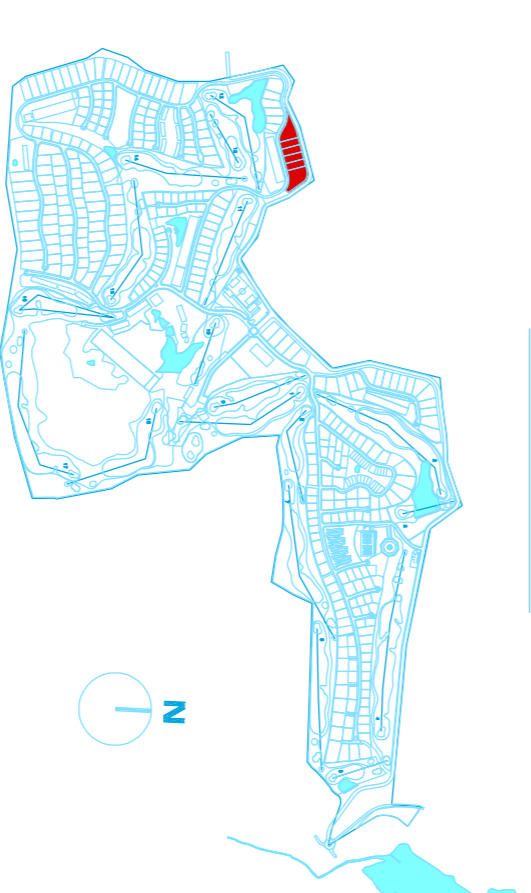

LOTE Nº	LOT Nº	L 209	L 210	L 211	L 212	L 213	L 214
ÁREA DO LOTE	LOT AREA	2523 m ²	1303 m ²	1305 m ²	1306 m ²	1309 m ²	3135 m ²

BOM SUCESSO
 DESIGN RESORT, LEISURE, GOLF & SPA
 ÓBIDOS | PORTUGAL

All in One

PROJECT BY
GONÇALO BYRNE

PRODUTOR / DEVELOPER
ACORDO SGPS, SA

- * Projeto de loteamento aprovado e adiantamento em apreço pelo CMO e outras entidades competentes.
- * Em favor da estética do conjunto, o cada arquiteto foi sempre atribuído um grupo de lotes ou módulos em banda de expressão relevante.
- * O ampenamento foi organizado em diferentes zonas cronológicas, num ensaio para criar grandes momentos com dimensão, no seu minimalismo com a natureza e no sua interligação específica.
- * Allotment project approved and adiantamento under appreciation by Óbidos Town Hall and the other appropriate authorities.
- * Banding in mind the aesthetic appearance of the set, each architect was always assigned a group of lots or townhouses of relevant dimension.
- * The entire resort was organized into different colour zones, in order to create greater homogenous areas that blend in with nature.

LOCALIZAÇÃO / LOCATION

ZONA 4 - GB - LOTES / LOTS 209 A 214